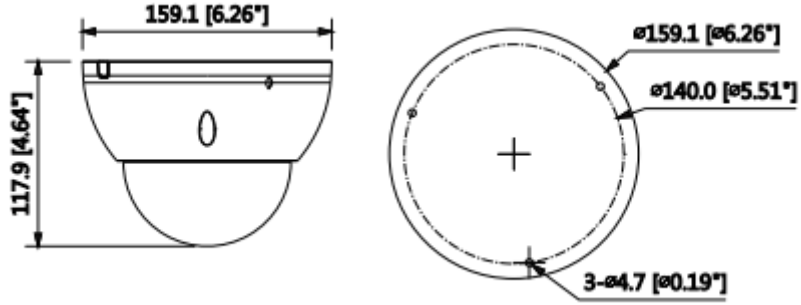

IPC-HDBW5231EP-Z

2MP WDR IR Dome Network Kamera

Görüntü Akış Kapasitesi	3'lü Akış Kapasitesi
Çözünürlük	1080P (1920×1080) /1.3M (1280×960) / 720P (1280 x 720) / D1 (704 x 576/704 x 480) / VGA (640 x 480) / CIF (352 x 288/352 x 240)
Frame Oranı	Ana Akış: 1080P (1 ~ 50 / 60fps)
	Alt Akış 1: D1 (1 ~ 50 / 60fps)
	Alt Akış 2: 1080P (1 ~ 25 / 30fps)
Bit Hızı Kontrolü	CBR / VBR
Bit Hızı	H.264: 24 ~ 9472Kbps H.265: 14 ~ 5632Kbps
Gündüz / Gece	Otomatik (ICR) / Renkli / S / B
BLC Modu	BLC / HLC / WDR (120dB)
Beyaz Dengesi	Otomatik / Doğal / Sokak Lambası / Açık / Manuel
Kazanç Kontrolü	Otomatik / Manuel
Parazit Azaltma	3D DNR
Hareket Algılama	Kapalı / Açık (4 Bölge, Dikdörtgen)
ROI	(4 Bölge) Açık / Kapalı
Elektronik Görüntü Sabitleme (EIS)	-
Akıllı IR	Mevcut
Ultra Defog (Anti Sis)	-
Dijital Zoom	16x
Flip	0 ° / 90 ° / 180 ° / 270 °
Mirror	Kapalı / Açık
Özel Alan Maskeleymesi	Kapalı / Açık (4 Alan, Dikdörtgen)
Ses	
Sıkıştırma	G.711a / G.711Mu / AAC / G.726
Network	
Ethernet	RJ-45 (10 / 100Base-T)

IPC-HDBW5231EP-Z

2MP WDR IR Dome Network Kamera

Dayanıklılık Koşulları	-30 ° C ~ + 60 ° C (-22 ° F ~ + 140 ° F) / az% 95 RH
Koruma Sertifikası	IP67
Dayanıklılık Sertifikası	IK10
Kasa	
Kasa	Metal
Boyutlar	Φ159.1mm x 117.9mm
Net Ağırlık	0.89kg