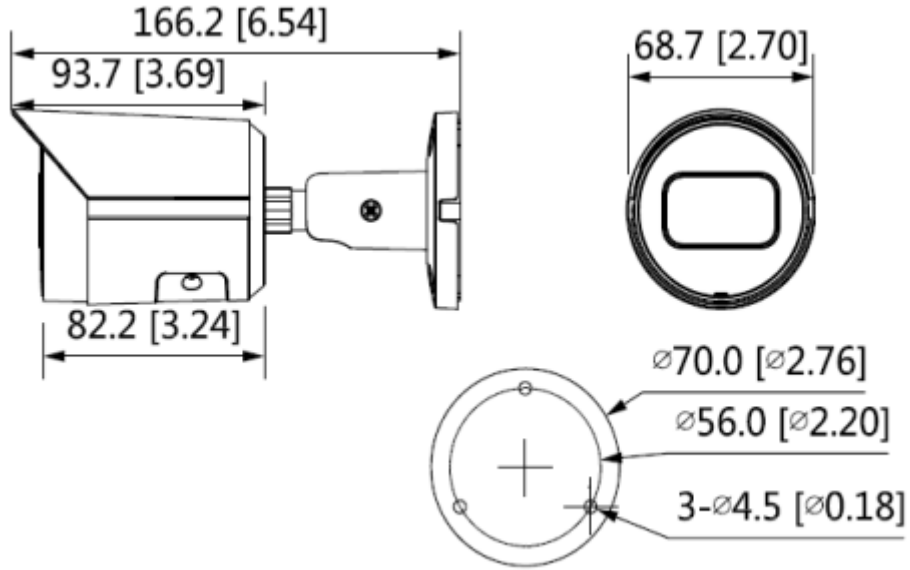

IPC-HFW1230S-S-0360B-S4

2MP Starlight IR Bullet Network Kamera

Pole Mount	Junction Mount
PFA134+PFA152-E	PFA134