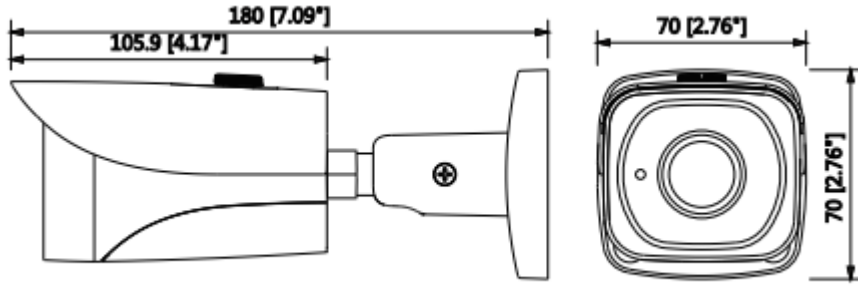

IPC-HFW4231EP-SE-0360B

2MP WDR IR Mini Bullet Network Kamera

Dayanıklılık Koşulları	-30 ° C ~ + 60 ° C (-22 ° F ~ + 140 ° F) / az% 95 RH
Koruma Sertifikası	IP67
Dayanıklılık Sertifikası	-
Fiziksel Özellikleri	
Kasa	Metal
Boyutlar	180mm x 70mm x 70mm
Net Ağırlık	0.41kg

Junction Mount	Pole Mount
PFA121	PFB121 + PFA152-E