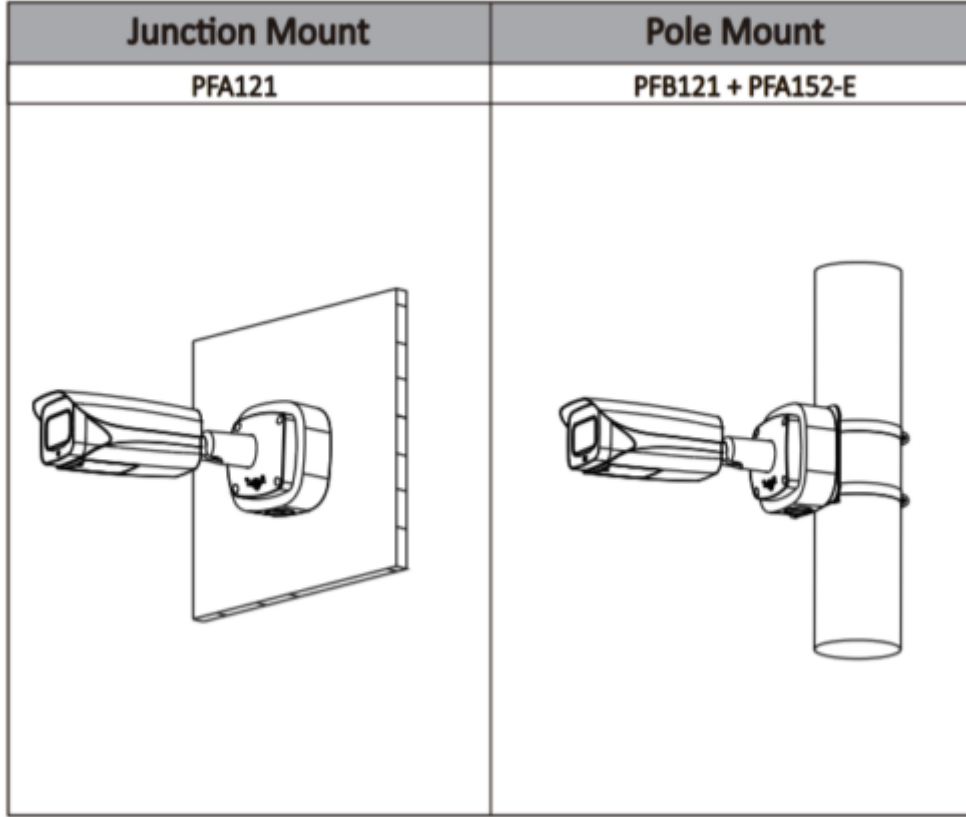

IPC-HFW8232EP-ZE

2MP Starlight IR Bullet Network Kamera

[/fusion_text][/fusion_builder_column][/fusion_builder_row][/fusion_builder_container]