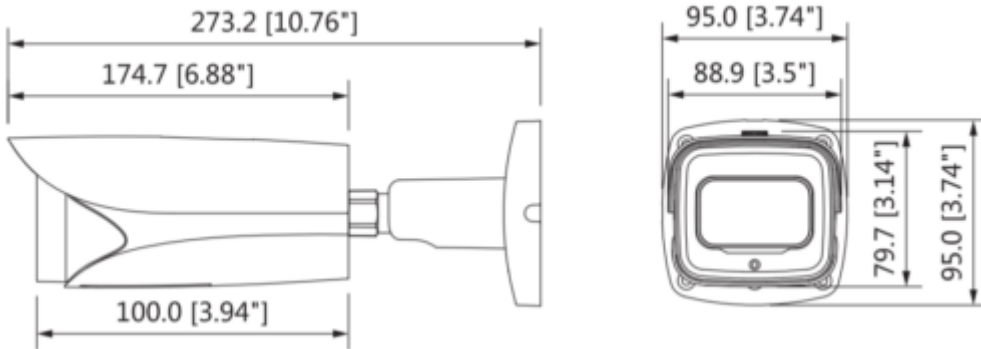

IPC-HFW8232EP-ZE

2MP Starlight IR Bullet Network Kamera

Ultra Defog (Anti Sis)	Mevcut
Dijital Zoom	16x
Flip	0°/90°/180°/270°
Mirror	Kapalı / Açık
Özel Alan Maskeleymesi	Kapalı / Açık (4 Alan, Dikdörtgen)
Ses	
Sıkıştırma	G.711a / G.711Mu / AAC / G.726
Network	
Ethernet	RJ-45 (100 / 1000Base-T)
Protokol	HTTP; HTTP'ler; TCP; ARP; RTSP; RTP; UDP; RTCP; SMTP; FTP; DHCP; DNS; DDNS; PPPOE; IPv4 / v6; QoS; UPnP; NTP; Bonjour; IEEE 802.1x; Çok Noktaya Yayın; ICMP; IGMP; SNMP; TLS
ONVIF	ONVIF Profili S&G, API
Akış Yöntemi	Tek Noktaya Yayın / Çok Noktaya Yayın
Maks. Kullanıcı Erişimi	10 Kullanıcılar / 20 Kullanıcı
Direkt Depolama	NAS Anında kayıt için yerel PC Mirco SD kartı 128GB
Web Görüntüleyici	IE, Chrome, Firefox, Safari
Yazılım Yönetimi	Smart PSS, DSS, DMSS
Akıllı Telefon	IOS, Android
Sertifikalar	
Sertifikalar	CE (EN 60950: 2000) UL: UL60950-1 FCC: FCC Bölüm 15 Alt Bölüm B

IPC-HFW8232EP-ZE

2MP Starlight IR Bullet Network Kamera

Arayüz	
Video Arayüzü	1 Port (Yalnızca ayarlama için)
Ses Arayüzü	1/1 kanal Giriş / Çıkış
RS485	-
Alarm	2 kanal Giriş: 5mA 5VDC 1 kanal Çıkışı: 1A 30VDC / 0.5A 50VAC
Güç	
Güç Kaynağı	DC12V, PoE + (802.3at)
Güç Tüketimi	<13W
Çevre Koşulları	
Çalışma Koşulları	-40 ° C ~ + 60 ° C (-40 ° F ~ + 140 ° F) /% 95'den az RH
Dayanıklılık Koşulları	-40 ° C ~ + 60 ° C (-40 ° F ~ + 140 ° F) /% 95'den az RH
Koruma Sertifikası	IP67
Dayanıklılık Sertifikası	IK10
Kasa	Metal
Boyutlar	273,2 mm × 95,0 mm × 95,0 mm
Net Ağırlık	1,12 kg