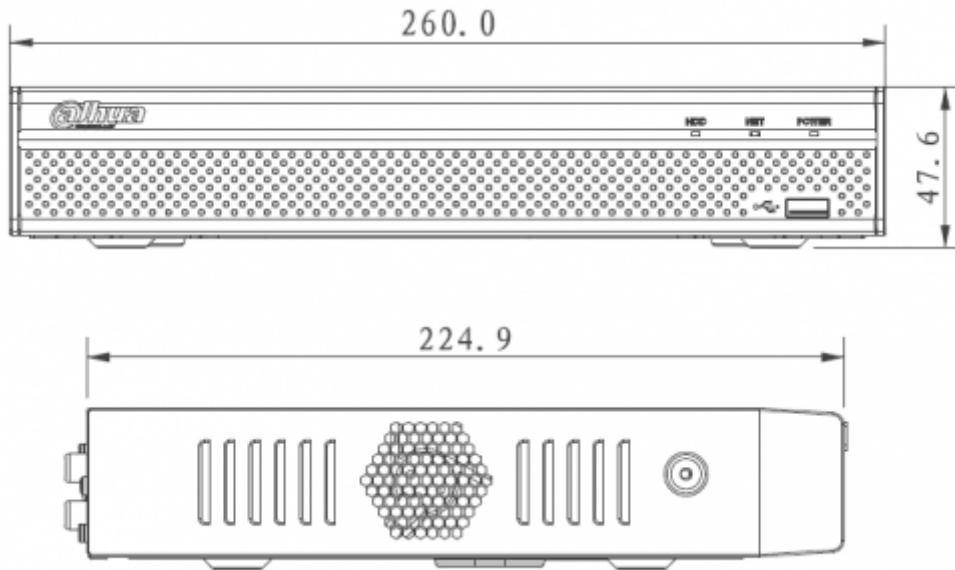

NVR2116HS-4KS2

16 Kanal Kompakt 1U Lite H.265 Network Video Kaydedici

eSATA	-
Arayüz	
USB	2 ports (1 Arka USB2.0, 1 Ön USB2.0)
RS232	-
RS485	-
Güç	
Güç Kaynağı	Tek, DC12V / 2A
Güç Tüketimi	<3W (HDD olmadan)
Çevre Koşulları	
Çalışma Koşulları	-10 ° C ~ + 55 ° C (+ 14 ° F ~ + 131 ° F), 86 ~ 106kpa
Dayanıklılık Koşulları	-20 ° C ~ + 70 ° C (-4 ° F ~ + 158 ° F), 0 ~ 90% RH
Kasa	
Boyutlar	Kompakt 1U, 260mm x 224.9mm x 47.6mm
Net Ağırlık	0.8kg (HDD olmadan)
Sertifikalar	
Sertifikalar	CE:EN55032, EN55024, EN50130-4, EN61000-3-3:2013, EN61000-3-2:2014 FCC:Bölüm 15 Subpart B, ANSI C63.4-2014 UL:UL60950-1