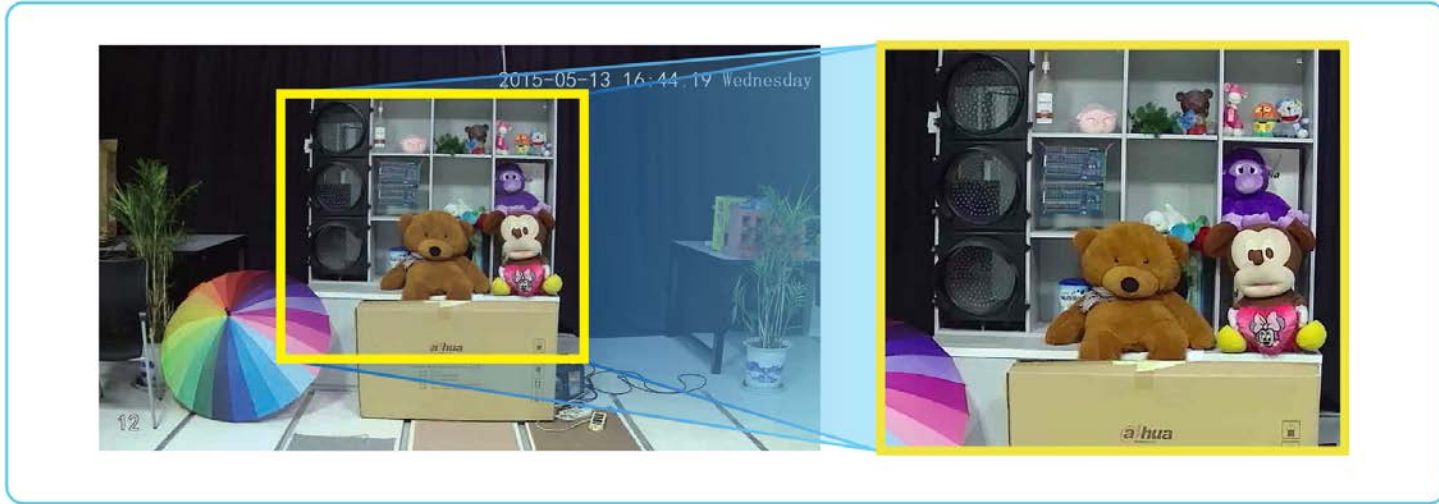

1200 Serisi Kameralar

1200 Serisi HDCVI kameralar 1080p Full HD çözünürlüğe sahip Mükemmel görüntü kalitesine sahip kameralardır.