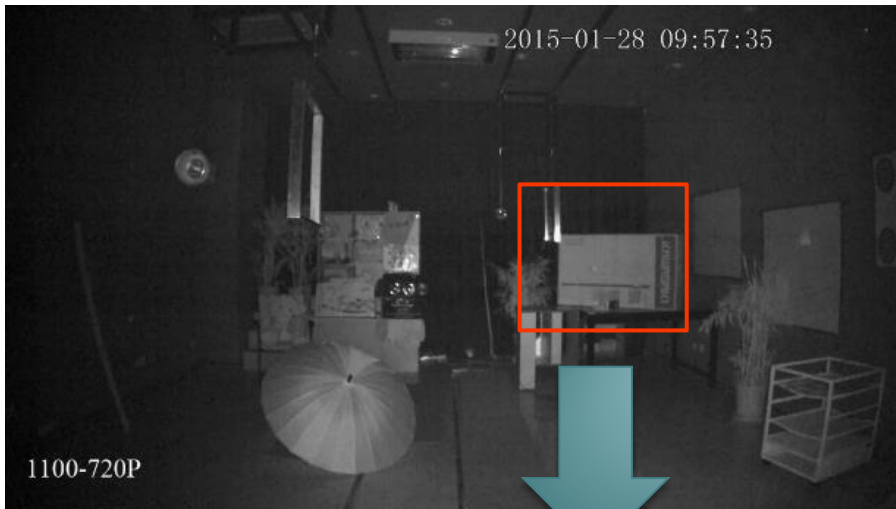

1200 Serisi Kameralar