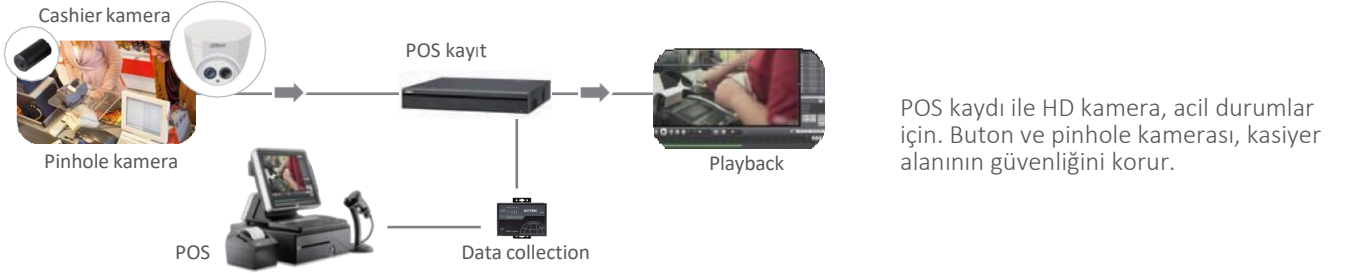

Yarı açık mutfak

RESTAURANT DÜZENİ

ÇÖZÜM DETAYLARI

Uzaktan Gözetim

Tatilde veya iş gezisinde olsanız da, gerçek restaurant durumu APP aracılığıyla uzaktan her zaman ve her yerde izlenebilir.

Kasiyer Güvenliği