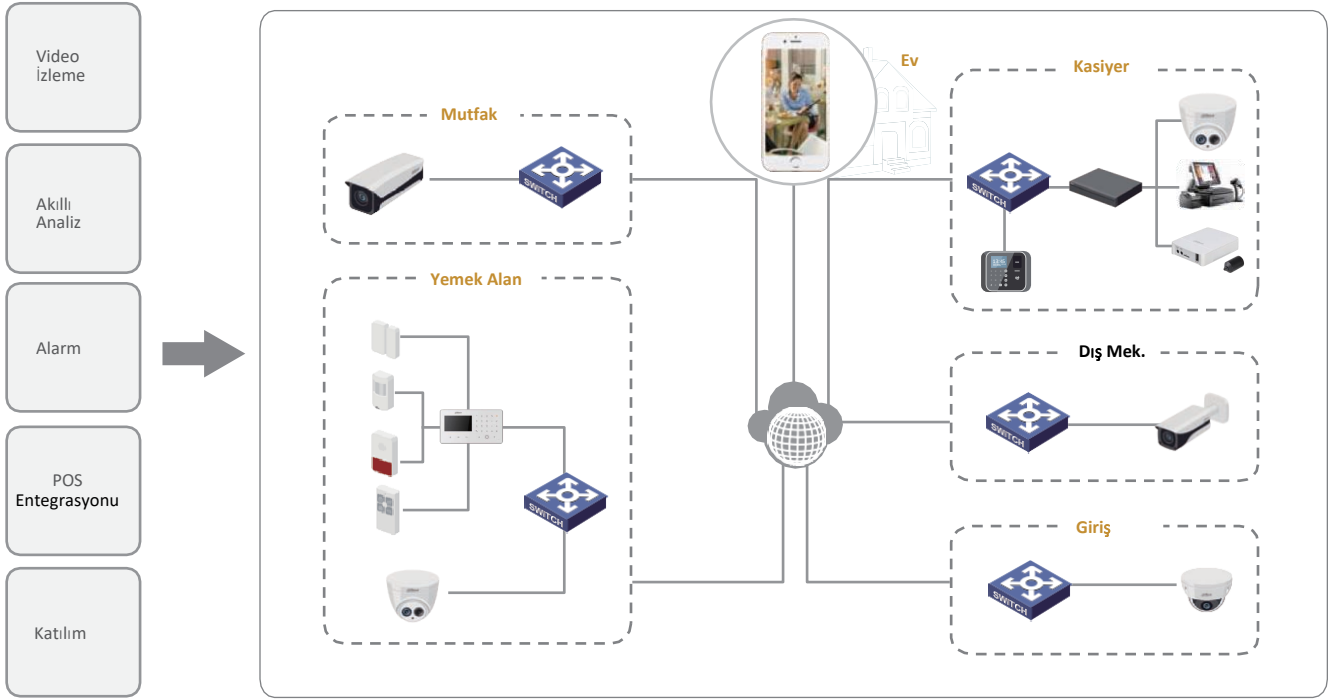

Besin Güvenliđi

Besin Güvenliđi

Yemek yeme alanındaki mutfak gıda iřlemesini, müşterilere gıda güvenliđi, yarı açık mutfak ile daha fazla müşteri çekmek için görüntüleme.

Müşteriye sadece gıda üretim sürecinden memnun kalmasını deđil aynı zamanda tüm hazırlık ve üretim aşamasında gıda güvenliđini temin etmesini sağlayın.

Mutfak Ortamına Uygun Özel Tasarım Kamera

IPC-HFW4231M-AS-SFC-12

SİSTEM YAPISI

Önemli Noktalar:

Kolay kurulum / Uzaktan gözetim / Güvenli

Sistem İzleme Alanı

Sistem Yapısı

KEY TEKNOLOJİSİ

Akıllı Uygulama

Evde, işyerinde veya yolda olun, ücretsiz mobil uygulama bilgileriniz (IOS ve Android) ile her zaman restaurant güvenliğinizi kontrol altında tutarsınız. Her zaman her yerde.

POS Entegrasyonu

Akıllı Analiz

Kamera kişileri ve trafik akışı fonksiyonlarını sayan ve işyerini büyütmek için restaurant operasyonuna yardımcı olurlar.

Video Bağlantısı

Alarm olayı video bağlantı fonksiyonuyla oluştuğunda, akıllı telefonunuza video mesajı gönderir ve NVR'da alarm kaydedilir.