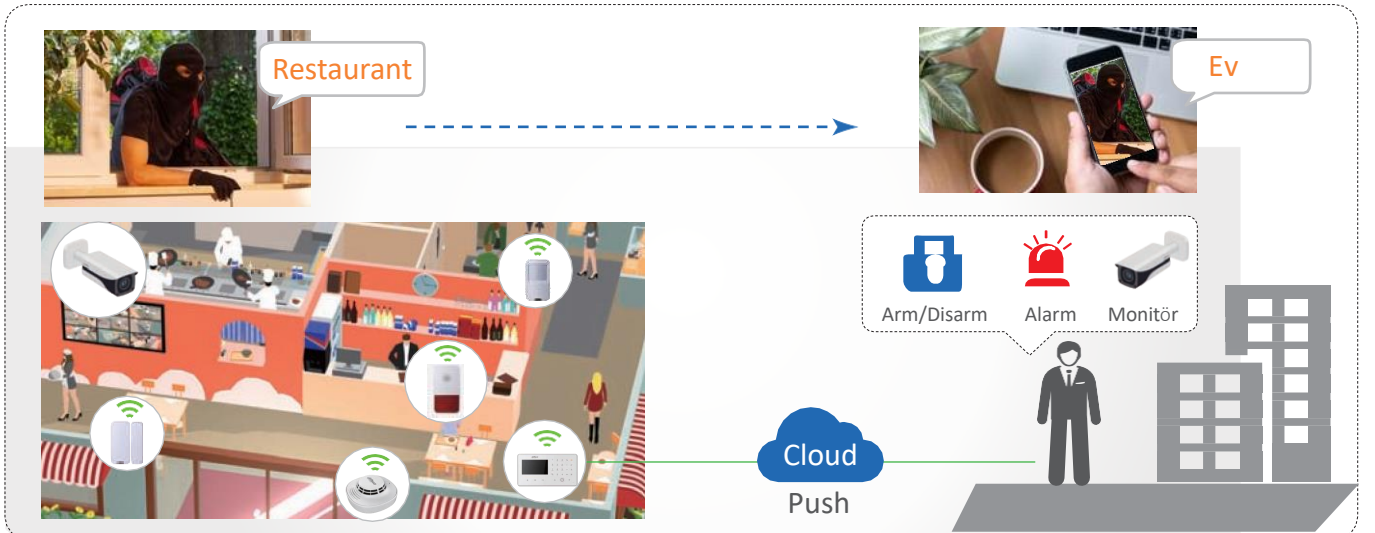

Yarı açık mutfak

RESTAURANT DÜZENİ

ÇÖZÜM DETAYLARI

Uzaktan Gözetim

Tatilde veya iş gezisinde olsanız da, gerçek restaurant durumu APP aracılığıyla uzaktan her zaman ve her yerde izlenebilir.

Kasiyer Güvenliği

Alarm Sistemi

Kapanış saatinde restaurant için çok yönlü koruma, APP vasıtasıyla bildirim, alarm geldiğinde uzaktan izleme için tetiklenir.

Yönetim

Mesleki katılım ekipmanı, çalışanların çalışma süresini ve vardiya programını etkin bir şekilde yönetir.