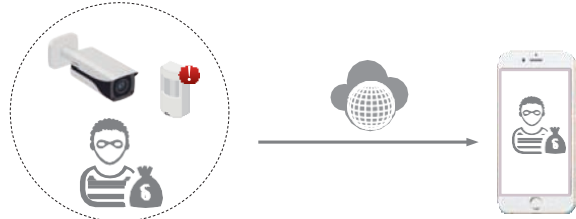

Akıllı Uygulama

Evde, işyerinde veya yolda olun, ücretsiz mobil uygulama bilgileriniz (IOS ve Android) ile her zaman restaurant güvenliğinizi kontrol altında tutarsınız. Her zaman her yerde.

POS Entegrasyonu

NVR'de POS entegrasyonu, işlem faturası kaplaması gözetleme ile netleştirilir.

RJ45 to RJ45

OR

RS232

RJ45

Hava Yolu

Dahua Airfly protokolünü kullanma ve duvar penetrasyonu, düşük güç tüketimi ve düşük yanlış alarm oranı özellikle alt g (<1GHz) bant kablosuz sensörü, karmaşık ortamlarda uygulamaların çoğuna uyuyor. Kablolama ve bakım masrafları büyük ölçüde azaltılabilir.

Akıllı Analiz

Kamera kişileri ve trafik akışı fonksiyonlarını sayan ve işyerini büyütmek için restaurant operasyonuna yardımcı olurlar.

Video Bağlantısı

Alarm olayı video bağlantı fonksiyonuyla oluştuğunda, akıllı telefonunuza video mesajı gönderir ve NVR'da alarm kaydedilir.