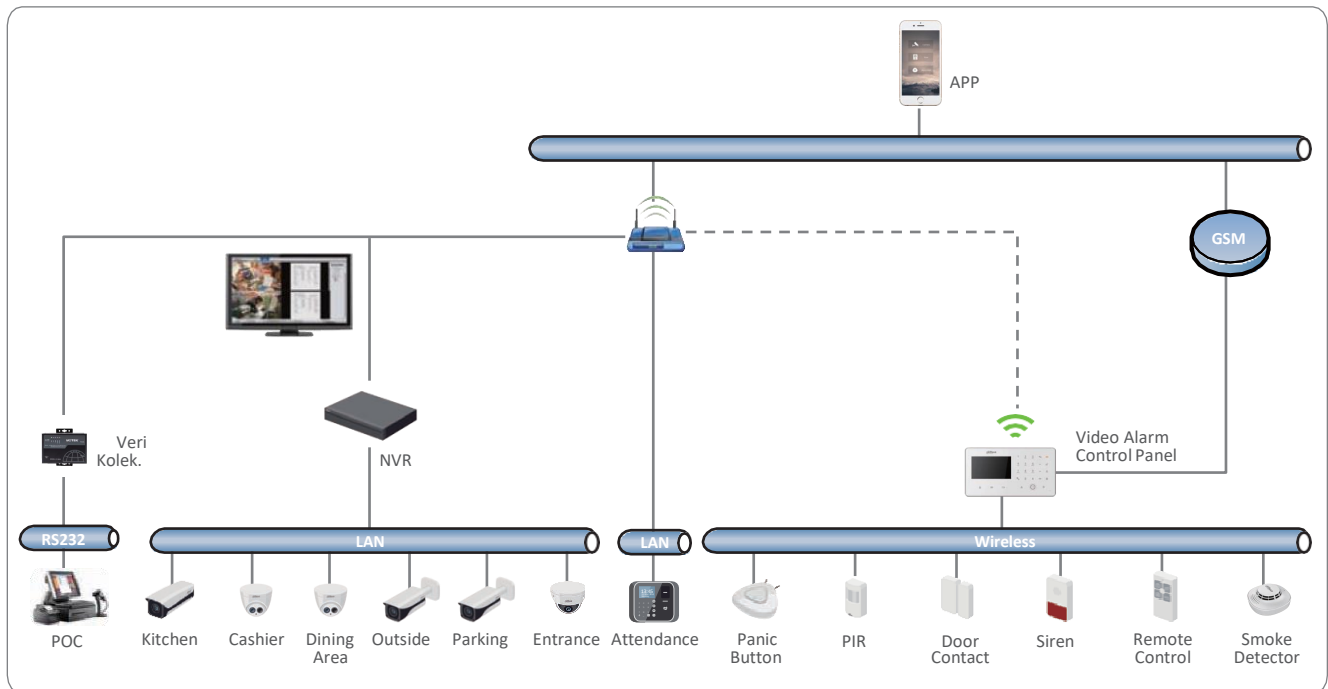

Besin Güvenliđi

Besin Güvenliđi

Yemek yeme alanındaki mutfak gıda iřlemesini, müşterilere gıda güvenliđi, yarı açık mutfak ile daha fazla müşteri çekmek için görüntüleme.

Müşteriye sadece gıda üretim sürecinden memnun kalmasını deđil aynı zamanda tüm hazırlık ve üretim aşamasında gıda güvenliđini temin etmesini sağlayın.

Mutfak Ortamına Uygun Özel Tasarım Kamera

IPC-HFW4231M-AS-SFC-12

SİSTEM YAPISI

Önemli Noktalar:

Kolay kurulum / Uzaktan gözetim / Güvenli

Sistem İzleme Alanı

Sistem Yapısı

KEY TEKNOLOJİSİ

Akıllı Uygulama

Evde, işyerinde veya yolda olun, ücretsiz mobil uygulama bilgileriniz (IOS ve Android) ile her zaman restaurant güvenliğinizi kontrol altında tutarsınız. Her zaman her yerde.

POS Entegrasyonu

Akıllı Analiz

Kamera kişileri ve trafik akışı fonksiyonlarını sayan ve işyerini büyütmek için restaurant operasyonuna yardımcı olurlar.

Video Bağlantısı

Alarm olayı video bağlantı fonksiyonuyla oluştuğunda, akıllı telefonunuza video mesajı gönderir ve NVR'da alarm kaydedilir.