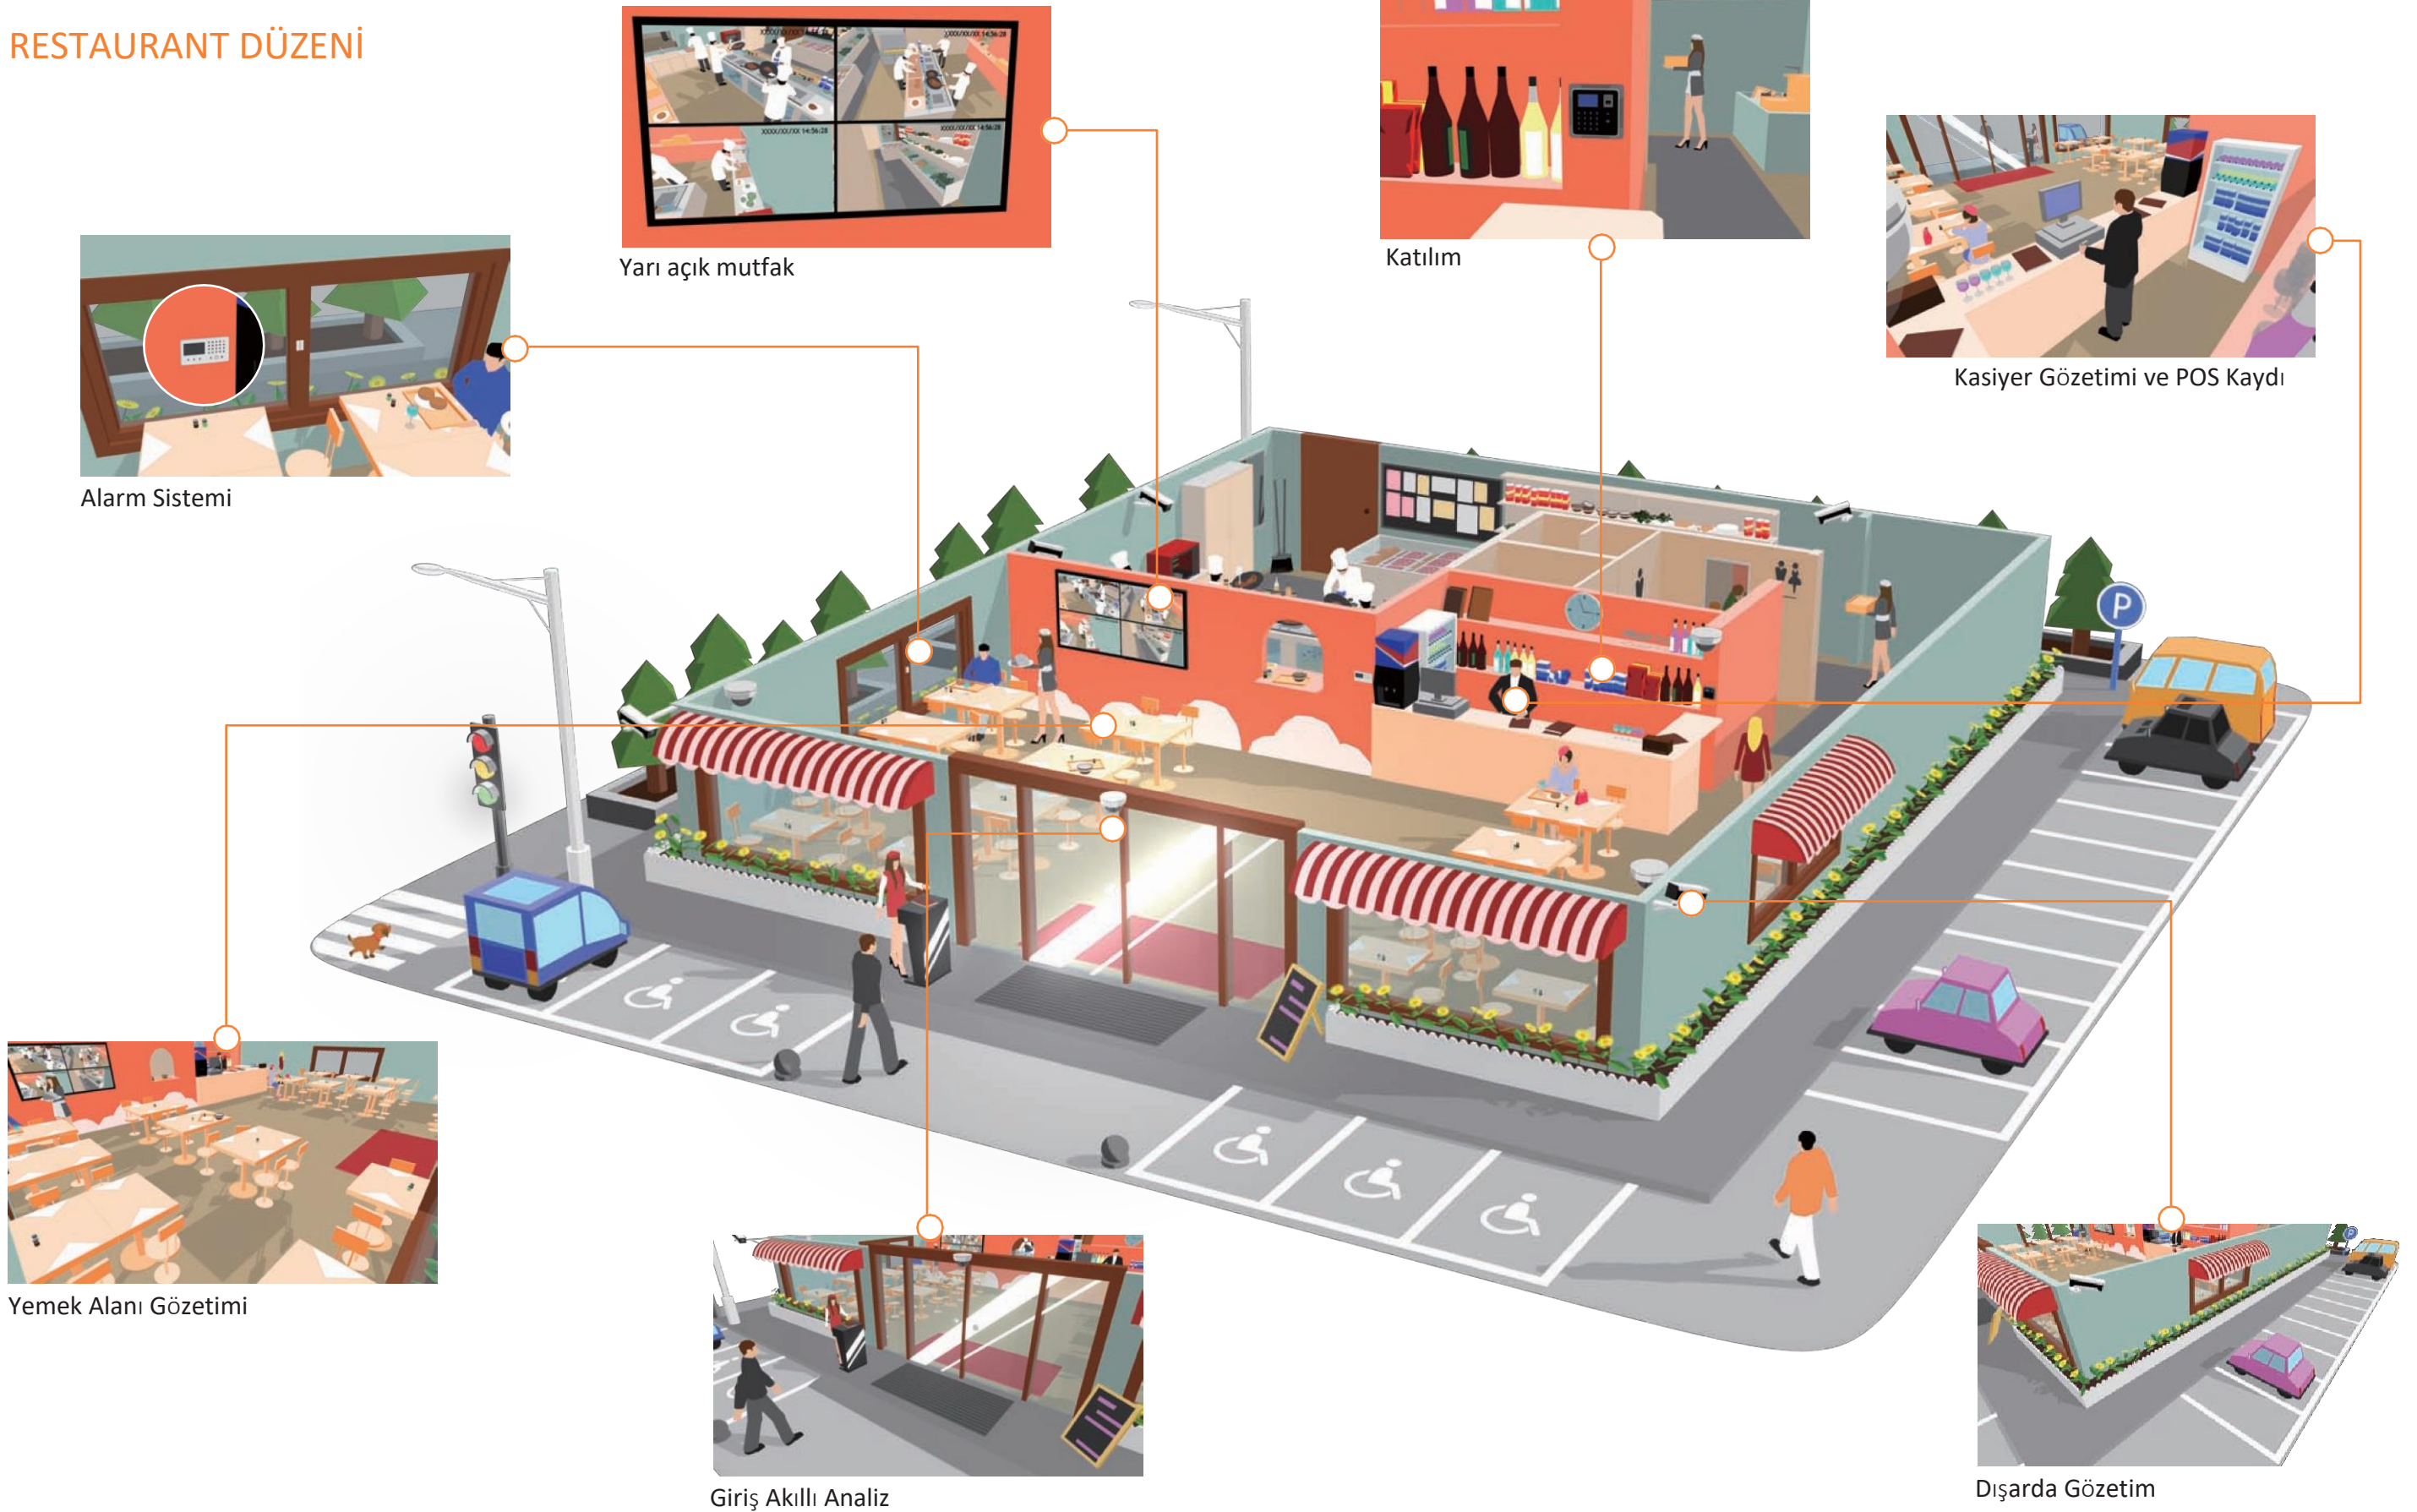

Yarı açık mutfak

RESTAURANT DÜZENİ

ÇÖZÜM DETAYLARI

Uzaktan Gözetim

Tatilde veya iş gezisinde olsanız da, gerçek restaurant durumu APP aracılığıyla uzaktan her zaman ve her yerde izlenebilir.

Kasiyer Güvenliği

Ciro Büyümesi

Kişi sayıyor, restaurant trafiğini daha iyi anlıyor ve işi büyütmek için restaurant operasyonundan daha iyi destek alıyorlar.

Akıllı Giriş İnsan Analizi

- Sahibin ana müşteri grubunu tanımasına yardımcı olma.
- Buna göre özel ve uyarlanmış ürünleri piyasaya sürmek
- İşletmeyi büyütme.